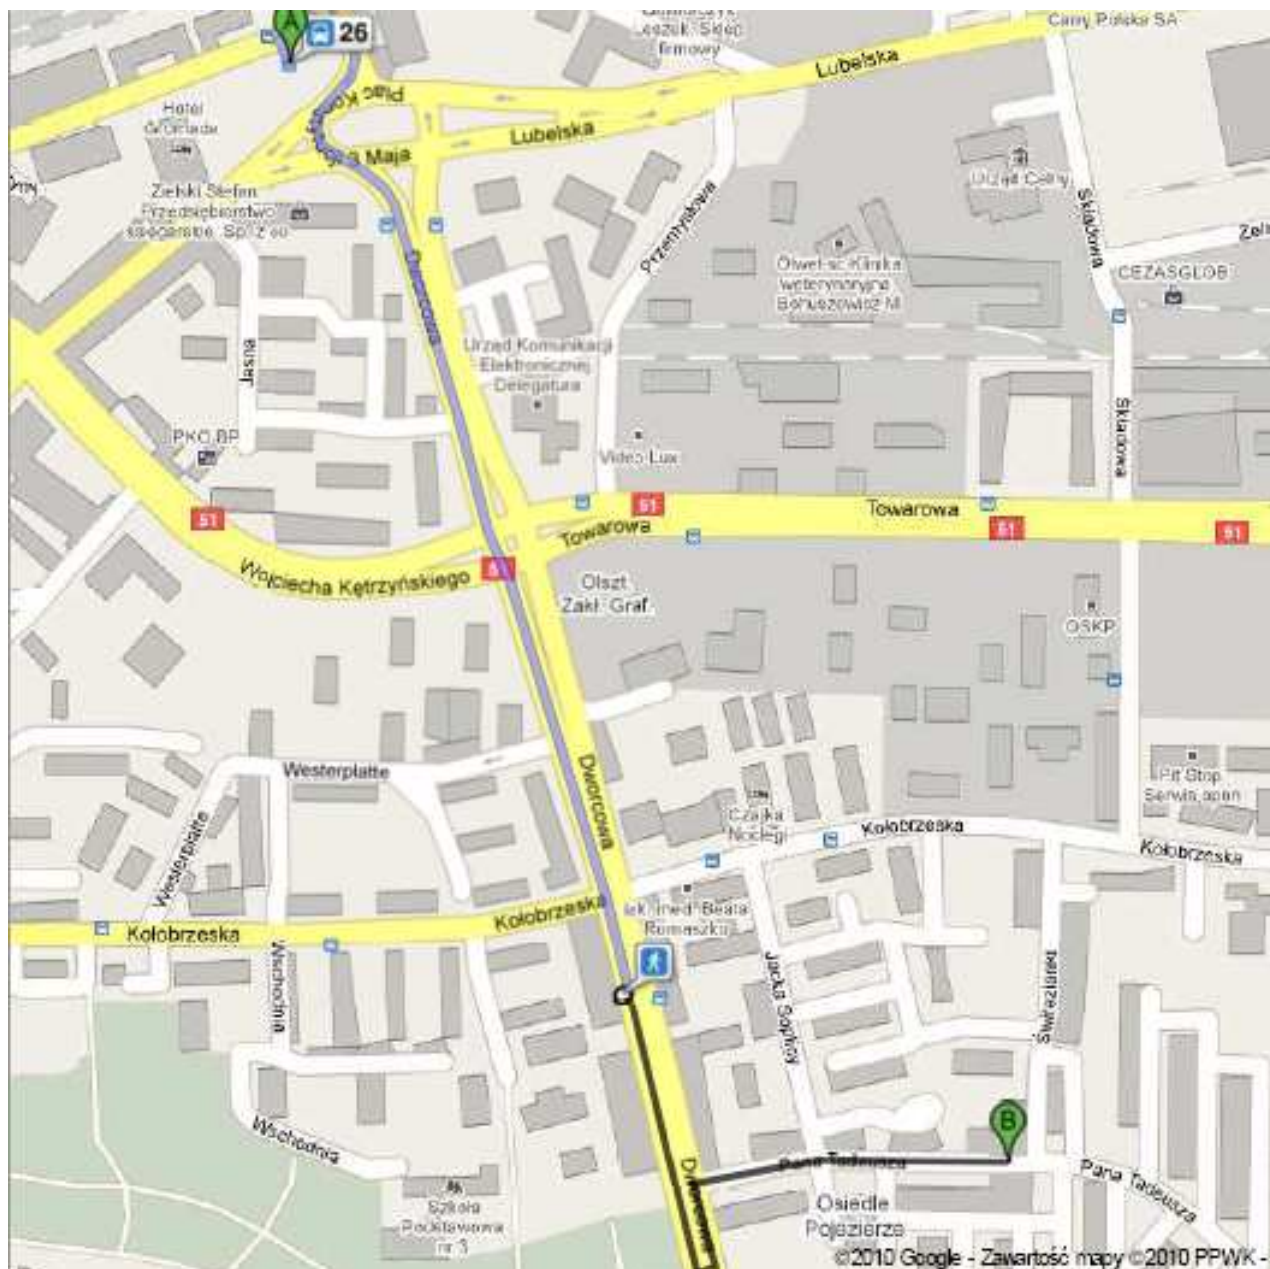

ZAPROSZENIE

Serdecznie zapraszamy

na mityng otwarty Al-Anon z okazji XXX-lecia Wspólnoty w Polsce.

Mityng odbędzie się 17.07.2010

Początek o godzinie 16.00

adres: Olsztyn ul. Pana Tadeusza

sala przy parafii Matki Bożej Ostrobramskiej

wejście od strony kancelarii

Grupy Rodzinne Al-Anon

Podczas mityngu możliwość:

✚ zadawania pytań o tym jak działa program Al-Anon

✚ zakupu literatury Al-Anon

Dworzec PKP

Dworzec PKP 14:03 - 14:08
 Autobus - 26 - Linia 26 w kierunku Jaroty (3 min)

D.H. Niemiec
 Idź do 10-461 Olsztyn; Pana Tadeusza 16a

Okolo 7 min

Beta: Zachowaj ostrożność – na tej trasie może nie być chodników ani ciągów dla pieszych.

1. Kieruj się na Dworcowa na południe 220 m
2. Zawróć 81 m
3. Skręć w prawo w Pana Tadeusza 250 m